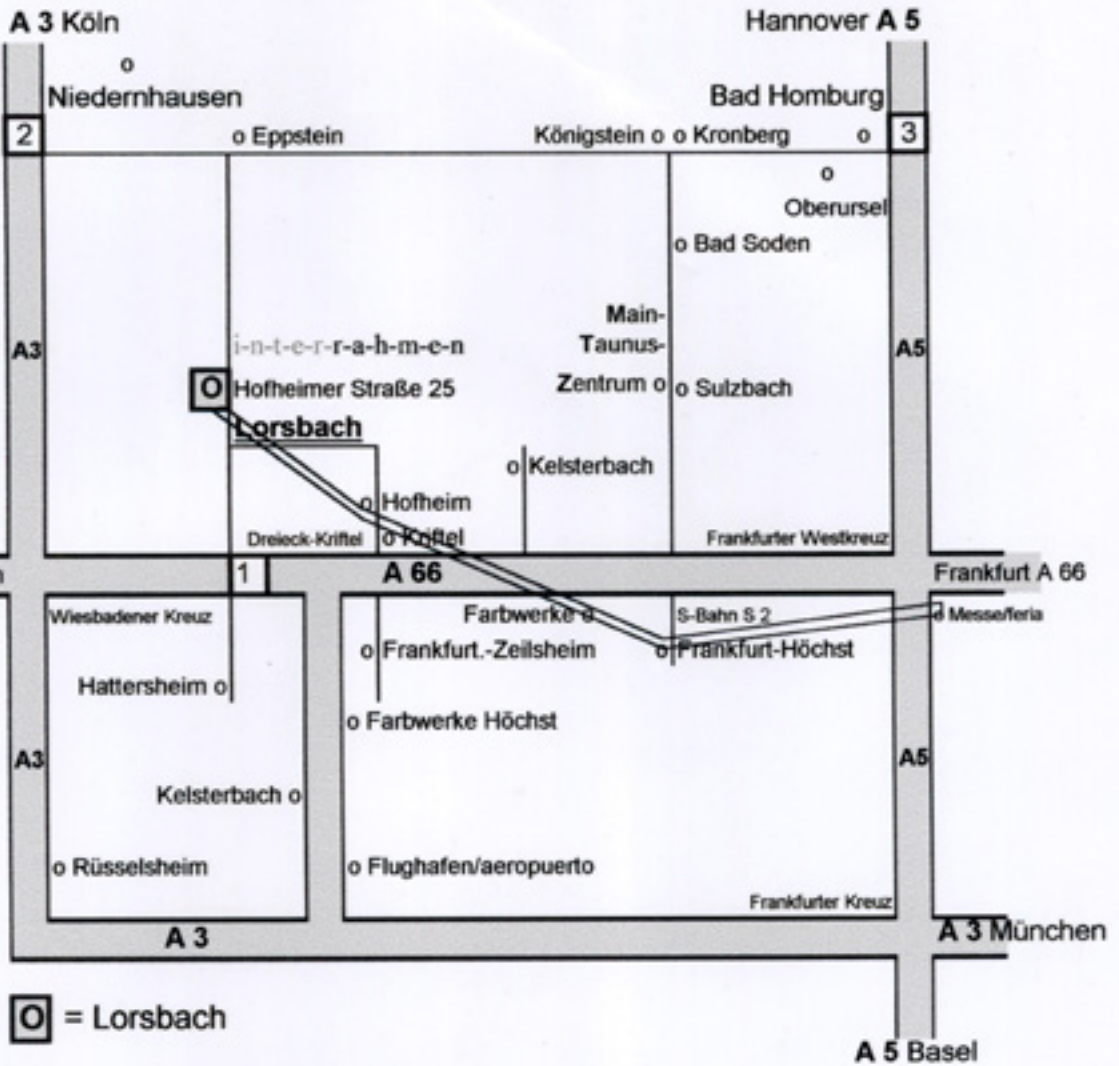

Plan/plano Frankfurt am Main - Lorschbach

O = Lorschbach

1 = Ausfahrt/salida Hattersheim
 Krieffel (nicht Hofheim)
 Eppstein

2 = Ausfahrt/salida Niederndorf
 Eppstein

3 = Ausfahrt/salida Bad Homburg v.d.H.
 Oberursel

 = S-Bahn S 2
 Frankfurt - Niederndorf
 Station Lorschbach
 (nicht Hofheim)

Mit freundlichen Grüßen
 Edwin Kreile